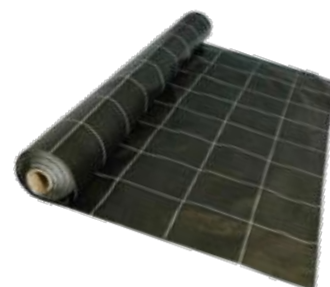

8. worteldoek

Geo -textiel	Prijs per rol	Prijs per m
Rol 1m breed (lengte 100m)	€ 71	€ 1,5/m
Rol 2m breed (lengte 100m)	€ 142	€ 3/m €
Rol 3m breed (lengte 100m)	€ 213	4,5/m