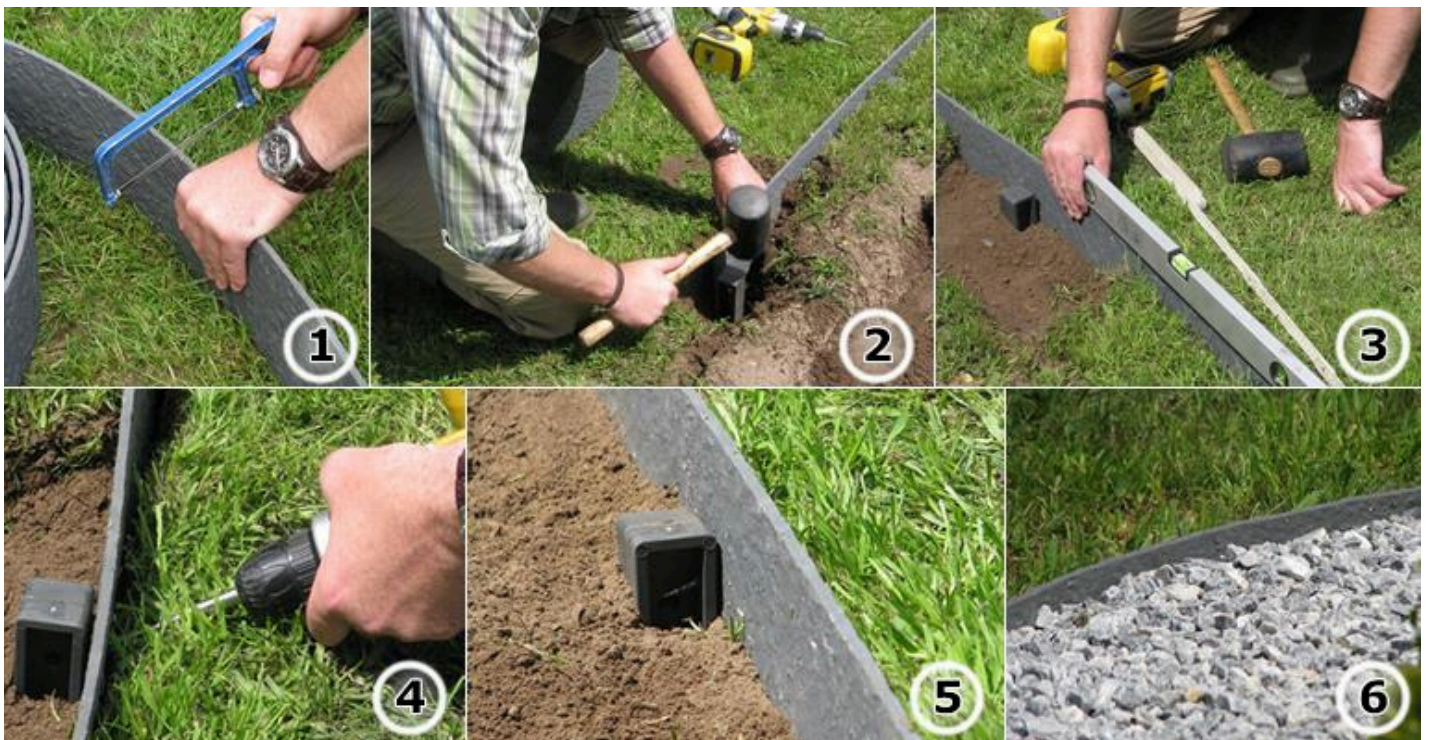

5. Afboording / randen

Flexibele afboordingslatten om de perfecte strakke lijnen in uw tuin te creëren. Deze ecologische afboordingslatten zijn volledig vervaardigd van gerecycleerde kunststoffen.

De rollen zijn iets dunner en hierdoor ideaal om uw tuin van de perfecte rondingen te voorzien.

Voor rechte stukken kiest u beter de rechte laten, deze zijn iets dikker en behouden goed hun rechte vorm.

Eco-afboording	Prijs incl. 21% BTW
Rol 15m 14cm hoog	€ 50.1
Rol 25m 14cm hoog	€ 73.6
Rol 15m 20cm hoog	€ 71.5
Rol 25m 20cm hoog	€ 109
Lat 2m 14cm (voor rechte stukken)	€ 8.7
Lat 2m 20cm (voor rechte stukken)	€ 12.5
10 paaltjes (40cm)	€ 19
10 paaltjes (60cm)	€ 25