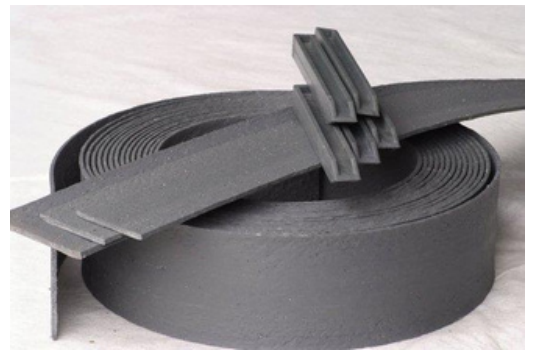

5. Afboording / randen

Flexibele afboordingslatten om de perfecte strakke lijnen in uw tuin te creëren. Deze ecologische afboordingslatten zijn volledig vervaardigd van gerecycleerde kunststoffen.

De rollen zijn iets dunner en hierdoor ideaal om uw tuin van de perfecte rondingen te voorzien.

Voor rechte stukken kiest u beter de rechte laten, deze zijn iets dikker en behouden goed hun rechte vorm.

Eco-afboording	Prijs incl. 21% BTW
Rol 15m 14cm hoog	€ 50.1
Rol 25m 14cm hoog	€ 73.6
Rol 15m 20cm hoog	€ 71.5
Rol 25m 20cm hoog	€ 109
Lat 2m 14cm (voor rechte stukken)	€ 8.7
Lat 2m 20cm (voor rechte stukken)	€ 12.5
10 paaltjes (40cm)	€ 19
10 paaltjes (60cm)	€ 25